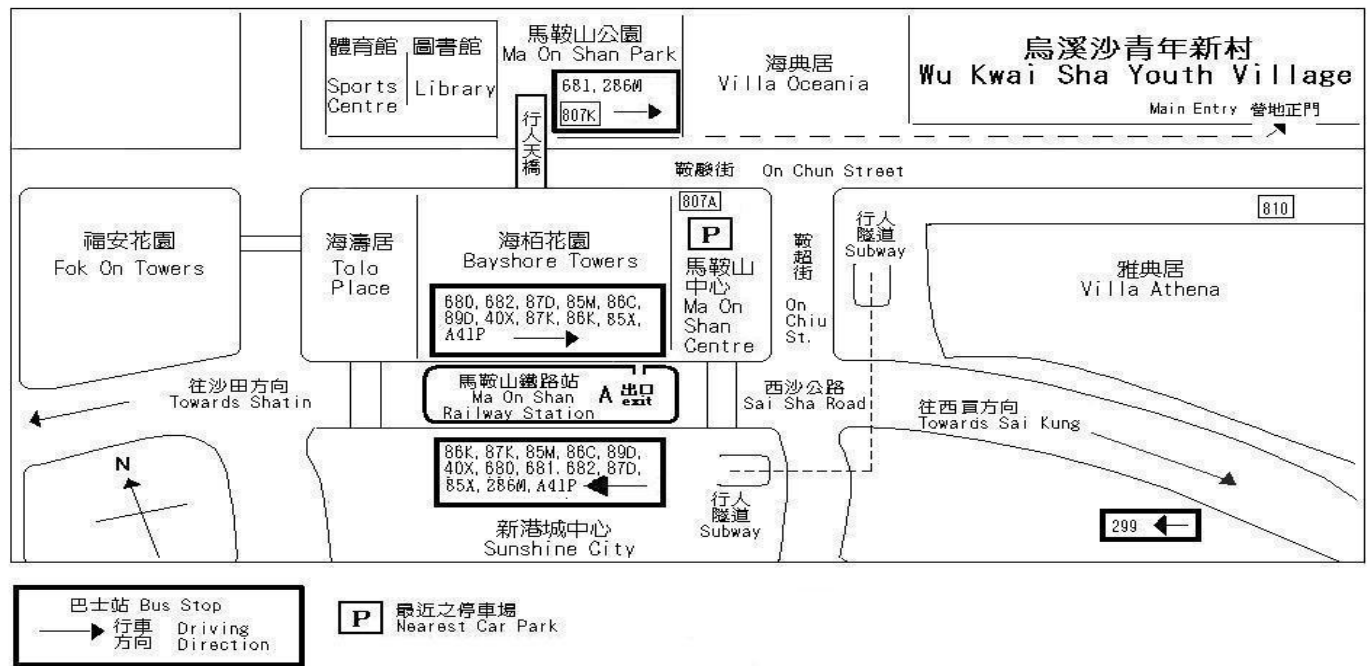

# 交通路線圖 Public Transportation Guide

通訊地址 : 新界沙田馬鞍山鞍駿街二號  
 香港中華基督教青年會烏溪沙青年新村  
 Address : CHINESE YMCA OF HONG KONG  
 WU KWAI SHA YOUTH VILLAGE  
 2 ON CHUN ST.,  
 MA ON SHAN N.T. HONG KONG  
 電話 Tel : 26429420

地區	路線 Route No.	由 From	下車站 Alight
香港 HK Island	680	金鐘(東)巴士總站 Admiralty (East) Bus Terminus	海栢花園 (Bayshore Towers)
	681	中環 香港鐵路站 經 銅鑼灣 Central (Hong Kong Railway Station)	馬鞍山公園 (Ma On Shan Park)
	682	柴灣東巴士總站 (常安街) Chai Wan East (Sheung On Street)	海栢花園 (Bayshore Towers)
九龍 Kowloon	85X	紅磡碼頭 Hung Hom Ferry Pier	馬鞍山公園 (Ma On Shan Park)
	87D	紅磡鐵路站 Hung Hom Railway Station	海栢花園 (Bayshore Towers)
	286M	鑽石山鐵路站 Diamond Hill Railway Station	馬鞍山公園 (Ma On Shan Park)
	85M	黃大仙鐵路站 Wong Tai Sin Railway Station	海栢花園 (Bayshore Towers)
	86C	長沙灣甘泉街 Cheung Sha Wan, Kam Tsuen Street	海栢花園 (Bayshore Towers)
	89D	藍田鐵路站 Lam Tin Railway Station	海栢花園 (Bayshore Towers)
新界 New Territories	40X	葵涌邨總站 Kwai Chung Estate Bus Terminus	海栢花園 (Bayshore Towers)
	87K	大學鐵路站 University Railway Station	海栢花園 (Bayshore Towers)
	86K	沙田鐵路站 Shatin Railway Station	海栢花園 (Bayshore Towers)
	299	西貢巴士總站 Sai Kung Bus Terminus	富寶花園 (Saddle Ridge Garden)
小巴 Minibus	807k	大學鐵路站 University Railway Station	馬鞍山公園 (Ma On Shan Park)
	807A	大學鐵路站 University Railway Station	馬鞍山中心 (Ma On Shan Centre)
	810	沙田偉華中心 Sha Tin Wai Wah Centre	烏溪沙青年新村 (WKS Youth Village)
機場巴士 Airport Bus	A41P	機場(地面客輸中心)巴士總站 Airport (GTC) Bus Terminus	海栢花園 (Bayshore Towers)